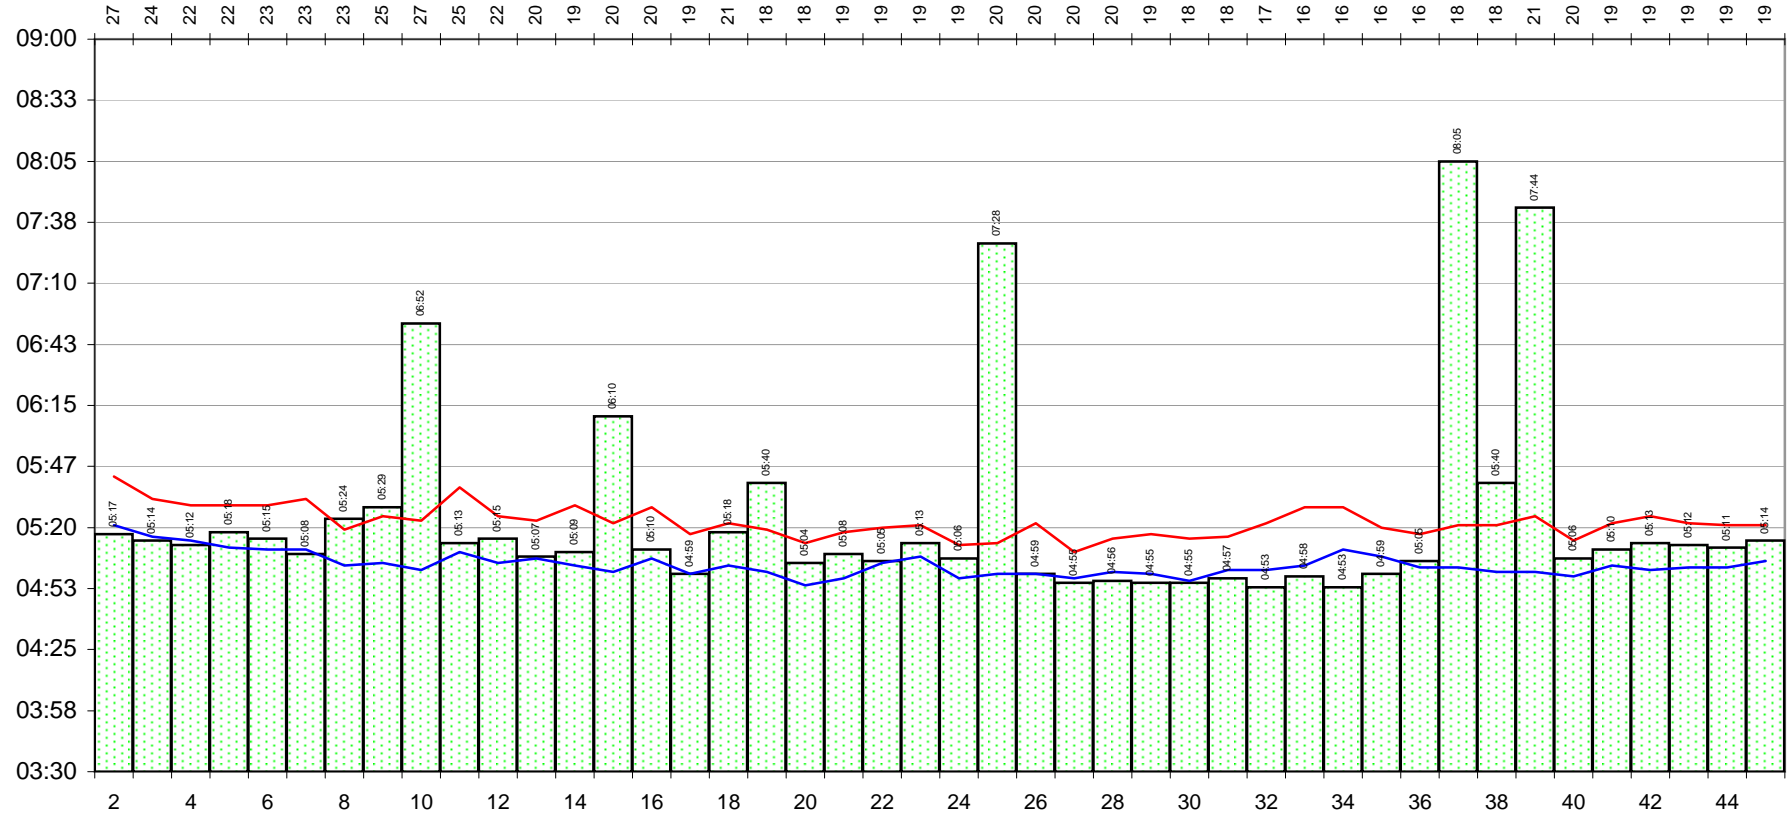

PILOTE 1 = CLASSE 1  
 PILOTE 2 = CLASSE 2

plaats / position >>>>

www.clubvictory.be

Tours / Rondes >>>>