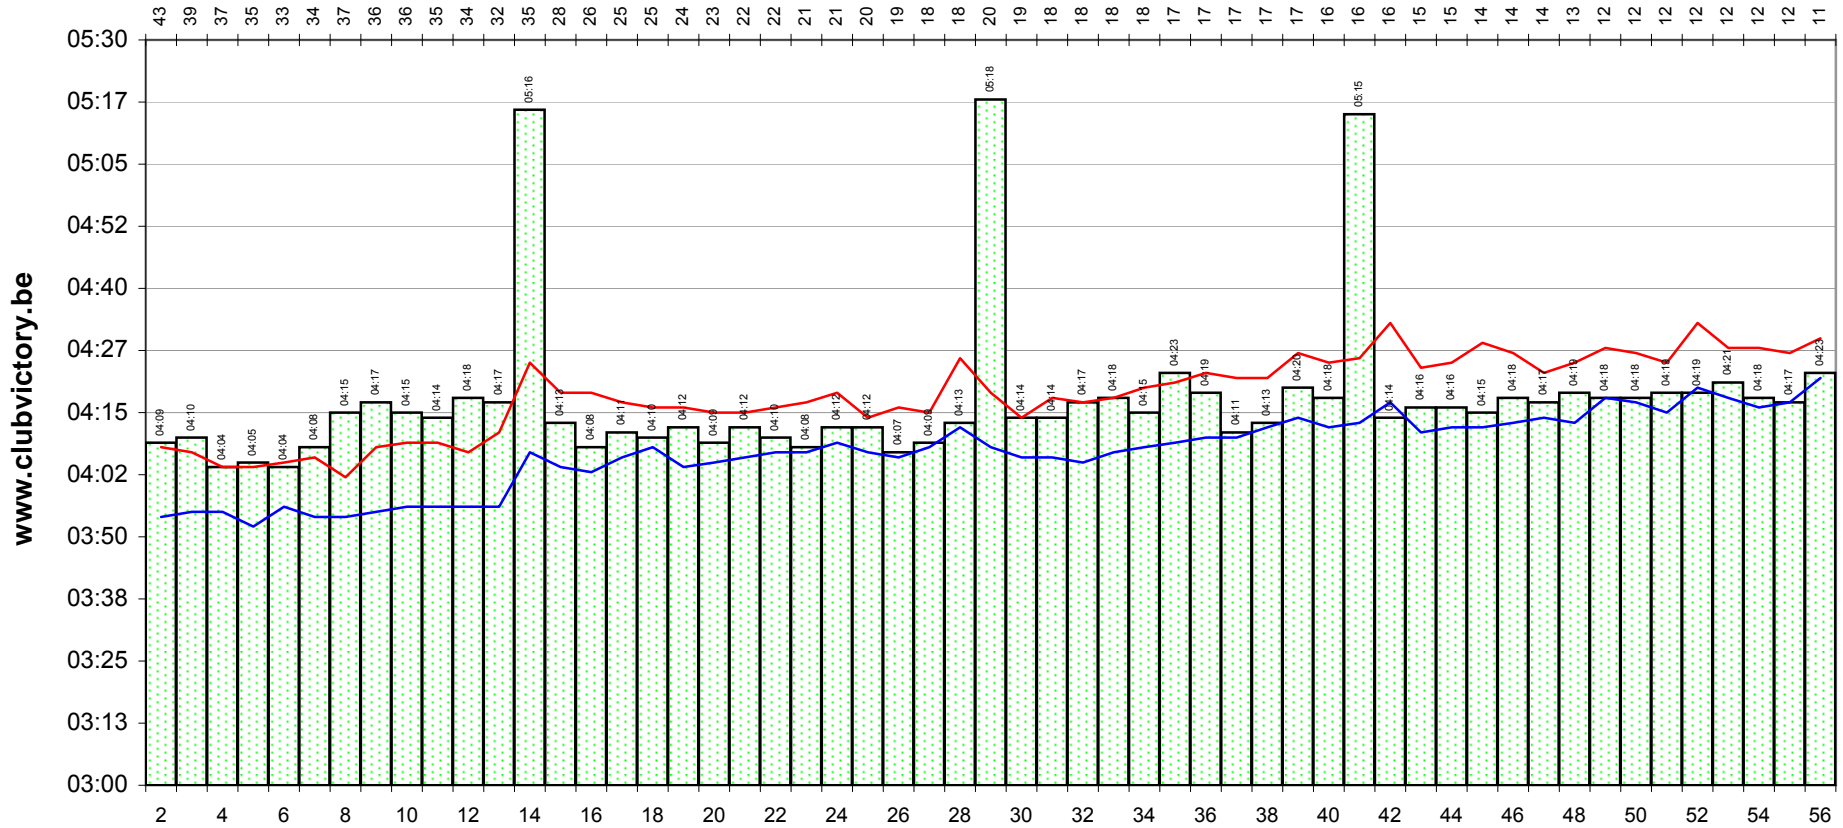

## TEAM VAN 2 KLASSE 2 PILOTEN

De rondetijden bevinden zich hoofdzakelijk tussen de blauwe en rode lijn

plaats / position >>>>

Tours / Ronden >>>>